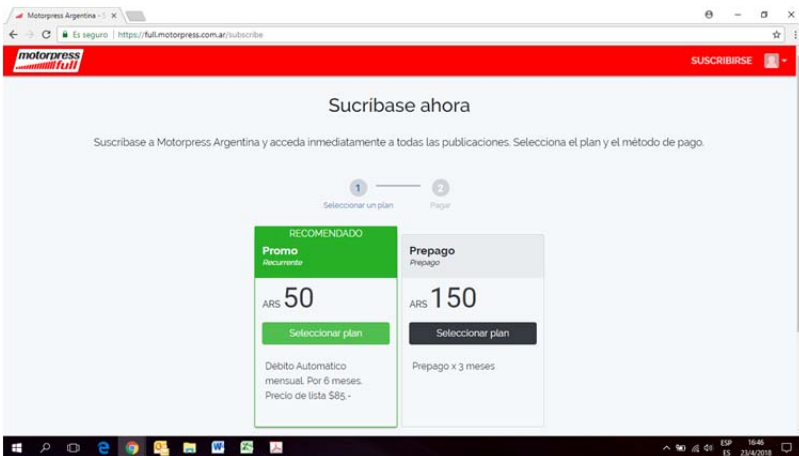

Tutorial para aplicar cupón YPF ServiClub

Registrarse con correo electrónico y contraseña

Seleccionar el plan para aplicar el cupón. Puede ser débito automático o plan prepago.

Aplicar el cupón y realizar el pago.