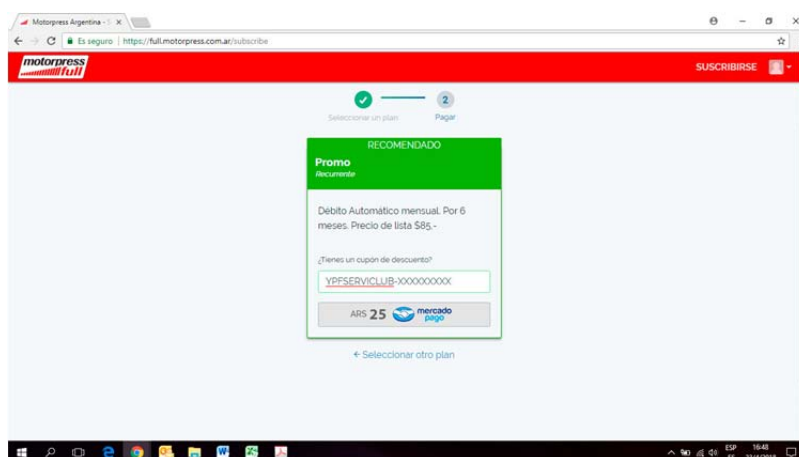

Tutorial para aplicar cupón YPF ServiClub

Registrarse con correo electrónico y contraseña

Seleccionar el plan para aplicar el cupón. Puede ser débito automático o plan prepago.

Aplicar el cupón y realizar el pago.