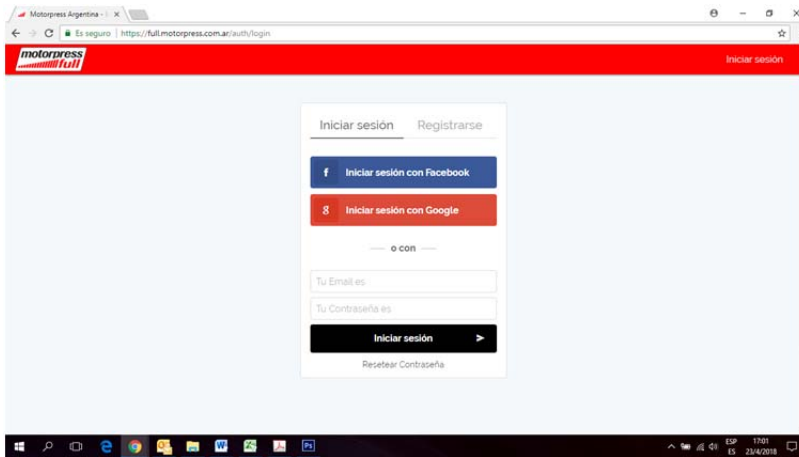

Tutorial para aplicar cupón YPF ServiClub

Registrarse con correo electrónico y contraseña

Seleccionar el plan para aplicar el cupón. Puede ser débito automático o plan prepago.

Aplicar el cupón y realizar el pago.